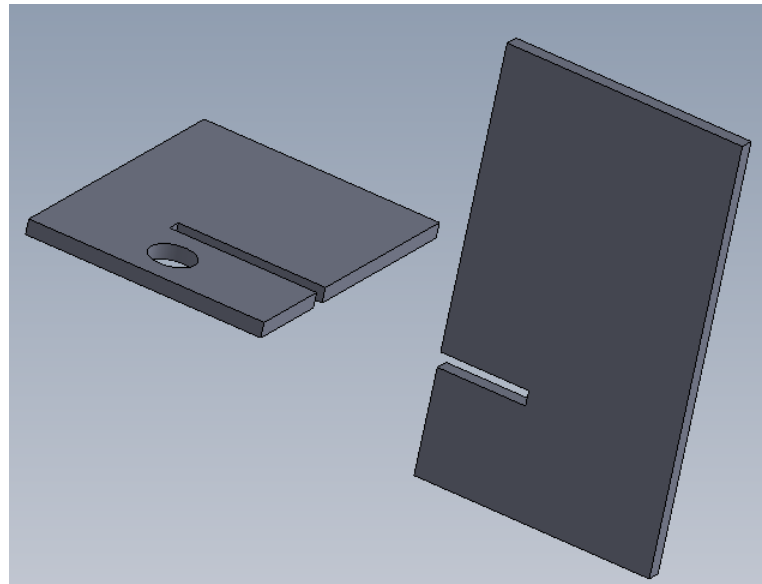

PRESENTATION DU SUPPORT DE SMARTPHONE DEMONTABLE DE VOYAGE

OBJET EN BOIS - RECYCLABLE

ASSEMBLAGE DU SUPPORT DE SMARTPHONE

PREPARER LES PIECES 1 ET 2

GLISSER LES 2 PIECES L'UNE
DANS L'AUTRE

BIEN POUSSER
A FOND
POUR ASSEMBLER

PIECE 1

PIECE 2

ASSEMBLAGE DES PIECES 1 ET 2 + CABLE USB

LA SOLUTION IDEALE POUR POSER ET RECHARGER VOTRE SMARTPHONE

REALISE EN BOIS DE PEUPLIER DE 5 MM

**PAS DE DETAILS
DE PIECES DISPONIBLE**

PAS DE SAV

TARIFS